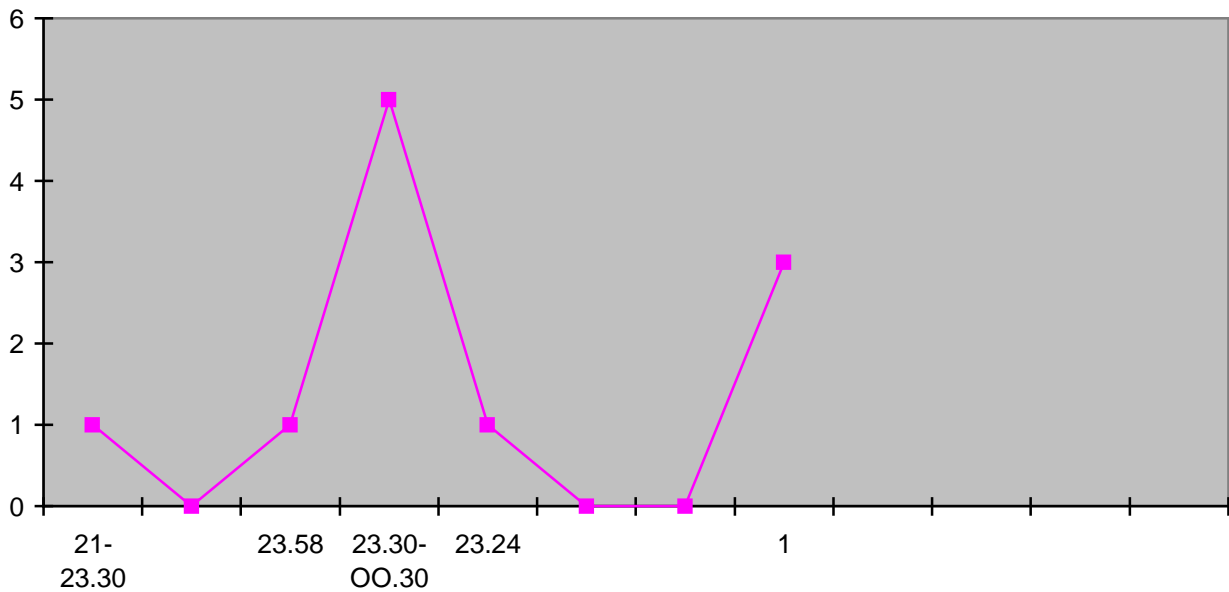

Casistica 2008 in Polesine

Casi mensili

Luogo

Orario

Come si può notare, la casistica dei fenomeni si è ridotta notevolmente nell'anno 2008, tra cui anche le segnalazioni pervenute.

Per contro, i fenomeni riportati qui sopra e nella sezione CASISTICA VIDEO, sono stati registrati su supporto video e fotografico, ottenendo delle analisi di una certa rilevanza, sottoponendole alla visione accurata di un noto astrofisico.

Notevole il caso della “sfera luminosa rossa” filmata con ben due videocamere il 18/05/2008 sopra il fiume Adige in zona Pradespin di Lendinara (RO) il caso ha presentato una certa “risonanza” a livello nazionale e nella rete internet.

Un caso particolare rimane il fenomeno luminoso fotografato dal 45°GRU, sopra il fiume PO in direzione Crespino (RO) il 02/01/2008: in quella occasione durante lo skywatch non è stato notato nulla, in più il cielo si presentava nuvoloso. Usando una pellicola fotografica infrarossa, con una posa di ben 1ora 30min., siamo riusciti ad immortalare il fenomeno luminoso che ha stazionato per tutto il tempo in quella direzione: questo lo si deduce dal confronto fra l’effetto striscio dei fari delle automobili nella zona e il fenomeno luminoso stesso, che per tutta la durata della posa fotografica non ha emesso alcun segno di movimento. Non si trattava di una stella visto che il cielo appariva nuvoloso. Nessun segnale anomalo in onde radio VLF.