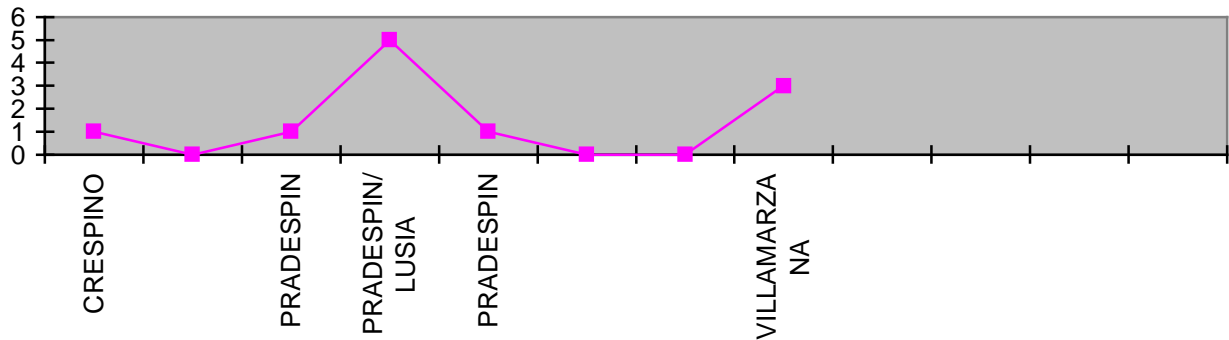

Casistica 2008 in Polesine

Casi mensili

Luogo

Orario

Come si può notare, la casistica dei fenomeni si è ridotta notevolmente nell'anno 2008, tra cui anche le segnalazioni pervenute.

Per contro, i fenomeni riportati qui sopra e nella sezione CASISTICA VIDEO, sono stati registrati su supporto video e fotografico, ottenendo delle analisi di una certa rilevanza, sottoponendole alla visione accurata di un noto astrofisico.

Notevole il caso della “sfera luminosa rossa” filmata con ben due videocamere il 18/05/2008 sopra il fiume Adige in zona Pradespin di Lendinara (RO) il caso ha presentato una certa “risonanza” a livello nazionale e nella rete internet.

Un caso particolare rimane il fenomeno luminoso fotografato dal 45°GRU, sopra il fiume PO in direzione Crespino (RO) il 02/01/2008: in quella occasione durante lo skywatch non è stato notato nulla, in più il cielo si presentava nuvoloso. Usando una pellicola fotografica infrarossa, con una posa di ben 1ora 30min., siamo riusciti ad immortalare il fenomeno luminoso che ha stazionato per tutto il tempo in quella direzione: questo lo si deduce dal confronto fra l’effetto striscio dei fari delle automobili nella zona e il fenomeno luminoso stesso, che per tutta la durata della posa fotografica non ha emesso alcun segno di movimento. Non si trattava di una stella visto che il cielo appariva nuvoloso. Nessun segnale anomalo in onde radio VLF.