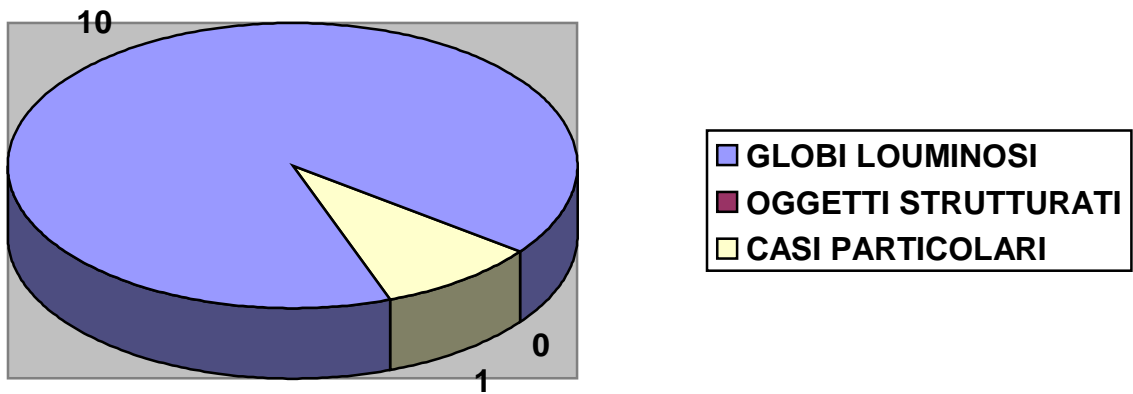

Casistica 2008 in Polesine

Casi mensili

Luogo

Orario

Come si può notare, la casistica dei fenomeni si è ridotta notevolmente nell'anno 2008, tra cui anche le segnalazioni pervenute.

Per contro, i fenomeni riportati qui sopra e nella sezione CASISTICA VIDEO, sono stati registrati su supporto video e fotografico, ottenendo delle analisi di una certa rilevanza, sottoponendole alla visione accurata di un noto astrofisico.

Notevole il caso della “sfera luminosa rossa” filmata con ben due videocamere il 18/05/2008 sopra il fiume Adige in zona Pradespin di Lendinara (RO) il caso ha presentato una certa “risonanza” a livello nazionale e nella rete internet.

Un caso particolare rimane il fenomeno luminoso fotografato dal 45°GRU, sopra il fiume PO in direzione Crespino (RO) il 02/01/2008: in quella occasione durante lo skywatch non è stato notato nulla, in più il cielo si presentava nuvoloso. Usando una pellicola fotografica infrarossa, con una posa di ben 1ora 30min., siamo riusciti ad immortalare il fenomeno luminoso che ha stazionato per tutto il tempo in quella direzione: questo lo si deduce dal confronto fra l’effetto striscio dei fari delle automobili nella zona e il fenomeno luminoso stesso, che per tutta la durata della posa fotografica non ha emesso alcun segno di movimento. Non si trattava di una stella visto che il cielo appariva nuvoloso. Nessun segnale anomalo in onde radio VLF.