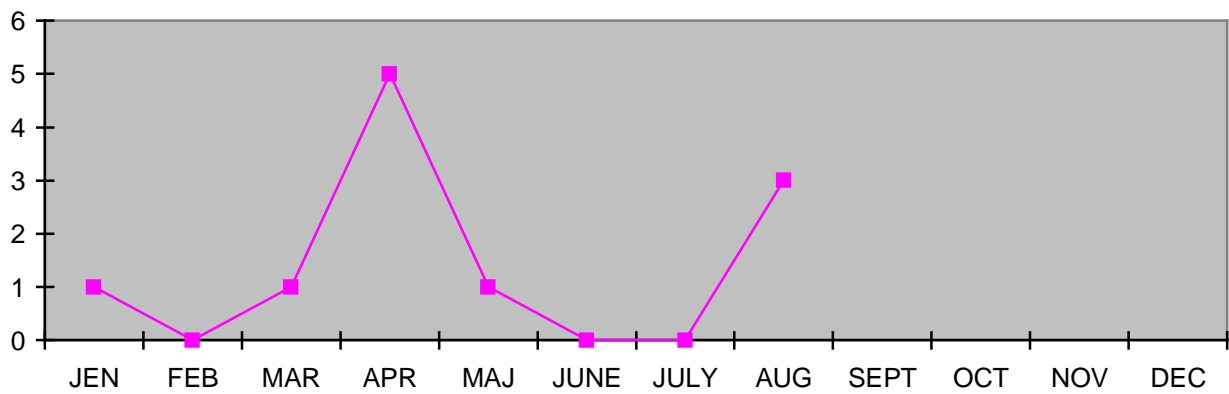

Casistica 2008 in Polesine

Casi mensili

Luogo

Orario

Come si può notare, la casistica dei fenomeni si è ridotta notevolmente nell'anno 2008, tra cui anche le segnalazioni pervenute.

Per contro, i fenomeni riportati qui sopra e nella sezione CASISTICA VIDEO, sono stati registrati su supporto video e fotografico, ottenendo delle analisi di una certa rilevanza, sottoponendole alla visione accurata di un noto astrofisico.

Notevole il caso della “sfera luminosa rossa” filmata con ben due videocamere il 18/05/2008 sopra il fiume Adige in zona Pradespin di Lendinara (RO) il caso ha presentato una certa “risonanza” a livello nazionale e nella rete internet.

Un caso particolare rimane il fenomeno luminoso fotografato dal 45°GRU, sopra il fiume PO in direzione Crespino (RO) il 02/01/2008: in quella occasione durante lo skywatch non è stato notato nulla, in più il cielo si presentava nuvoloso. Usando una pellicola fotografica infrarossa, con una posa di ben 1ora 30min., siamo riusciti ad immortalare il fenomeno luminoso che ha stazionato per tutto il tempo in quella direzione: questo lo si deduce dal confronto fra l’effetto striscio dei fari delle automobili nella zona e il fenomeno luminoso stesso, che per tutta la durata della posa fotografica non ha emesso alcun segno di movimento. Non si trattava di una stella visto che il cielo appariva nuvoloso. Nessun segnale anomalo in onde radio VLF.